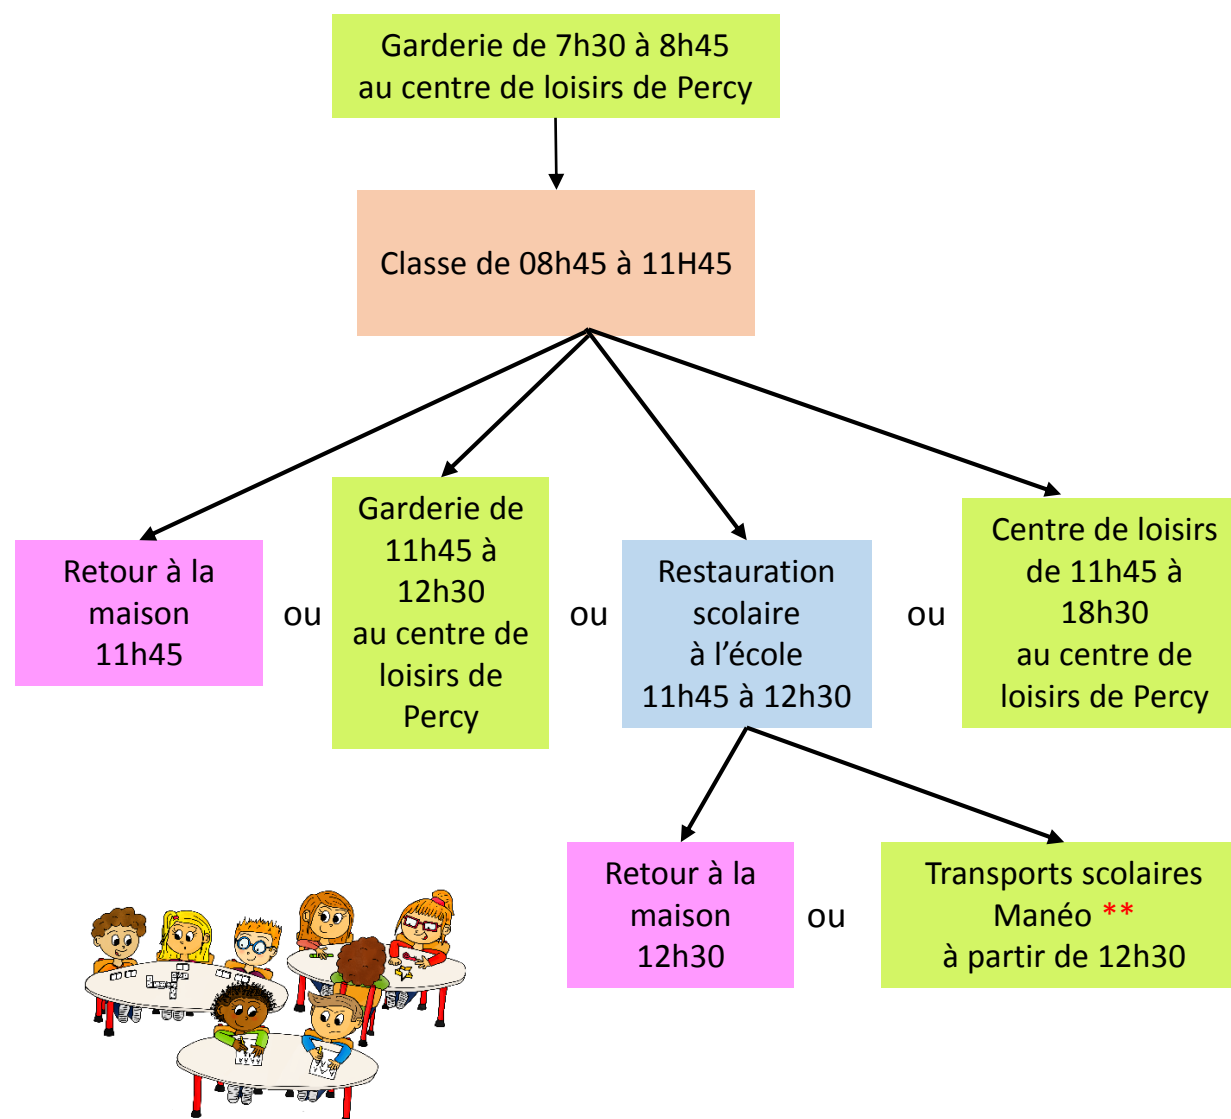

Temps d'Activité Périscolaire (TAP) :

- **Horaires** : lundi, mardi, jeudi, vendredi de 15h45 à 16h30
- **Inscription** : Villedieu Intercom / centre de loisirs

Centre de loisirs :

- **Horaires** :
 - en période scolaire : le mercredi de 7h30 à 18h30
 - en période de vacances de 7h30 à 18h30
- **Inscription** : Villedieu Intercom / accueil de loisirs
Fiche d'inscription téléchargeable sur www.villedieu-intercom.fr
- **Tarifs** :
 - tarifs variables selon le quotient familial et les activités
 - détail sur www.villedieu-intercom.fr

Organisation du temps de l'enfant durant les journées scolaires Année scolaire 2018 – 2019

LUNDI – MARDI - JEUDI - VENDREDI

MERCREDI

* Précision concernant la pause méridienne à l'école :

- Pour les maternelles / CP / CE1 / CE2 : restauration scolaire de 12h00 à 12h45 puis sieste ou récréation à partir de 12h45
- Pour les CM1 / CM2 : récréation de 12h00 à 12h45 puis restauration scolaire de 12h45 à 13h25