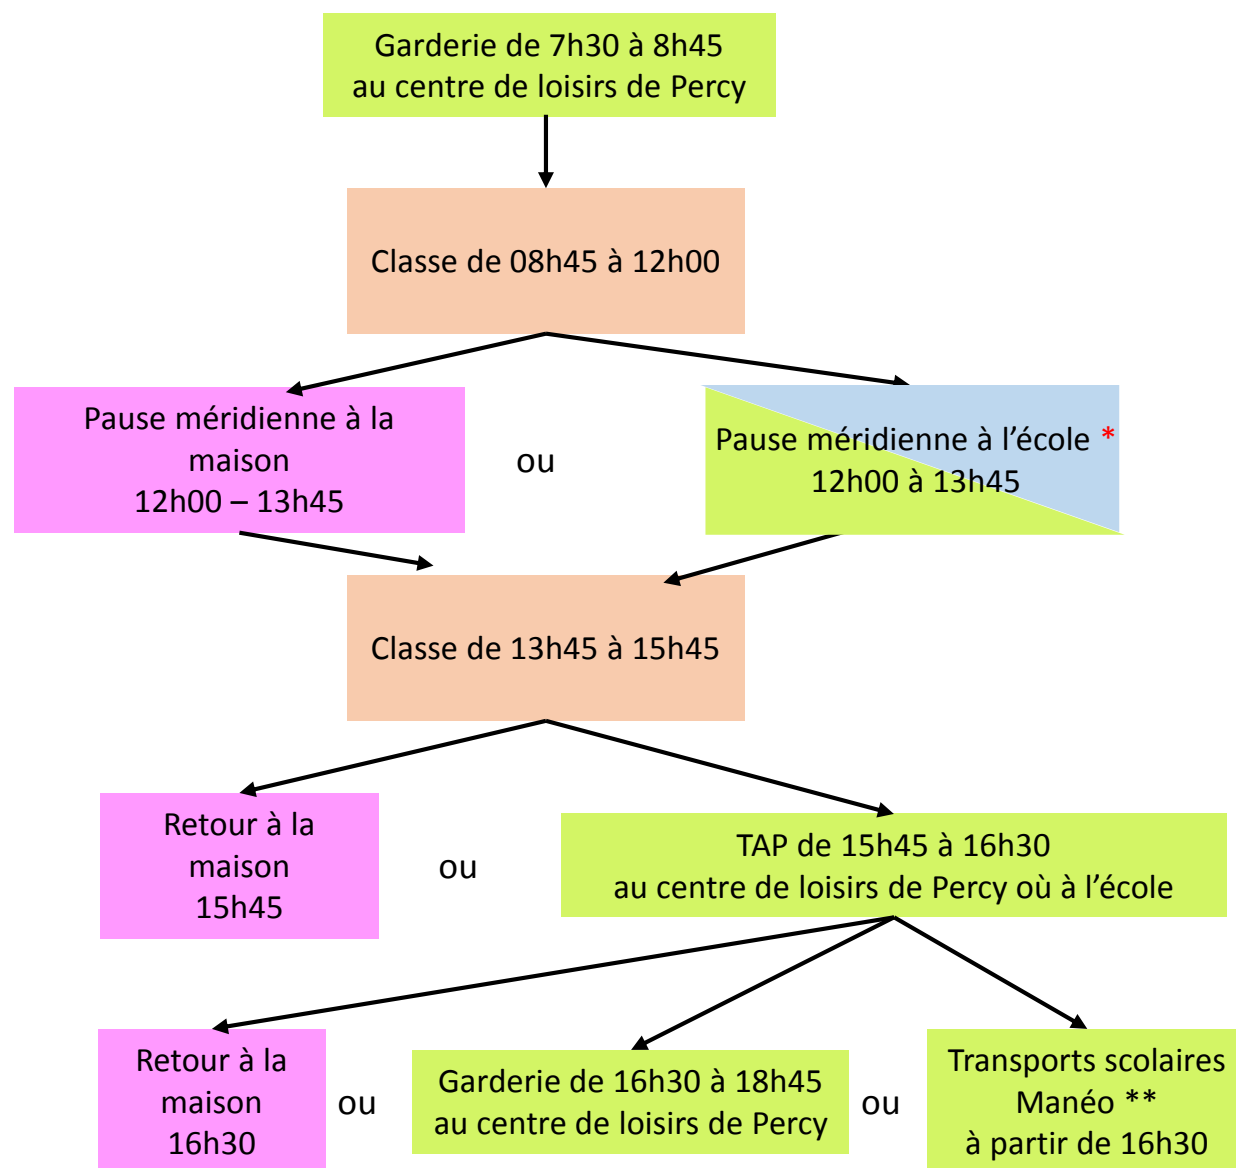

Temps d'Activité Périscolaire (TAP) :

- **Horaires** : lundi, mardi, jeudi, vendredi de 15h45 à 16h30
- **Inscription** : Villedieu Intercom / centre de loisirs

Centre de loisirs :

- **Horaires** :
 - en période scolaire : le mercredi de 7h30 à 18h30
 - en période de vacances de 7h30 à 18h30
- **Inscription** : Villedieu Intercom / accueil de loisirs
Fiche d'inscription téléchargeable sur www.villedieu-intercom.fr
- **Tarifs** :
 - tarifs variables selon le quotient familial et les activités
 - détail sur www.villedieu-intercom.fr

Organisation du temps de l'enfant durant les journées scolaires Année scolaire 2018 – 2019

LUNDI – MARDI - JEUDI - VENDREDI

MERCREDI

* Précision concernant la pause méridienne à l'école :

- Pour les maternelles / CP / CE1 / CE2 : restauration scolaire de 12h00 à 12h45 puis sieste ou récréation à partir de 12h45
- Pour les CM1 / CM2 : récréation de 12h00 à 12h45 puis restauration scolaire de 12h45 à 13h25